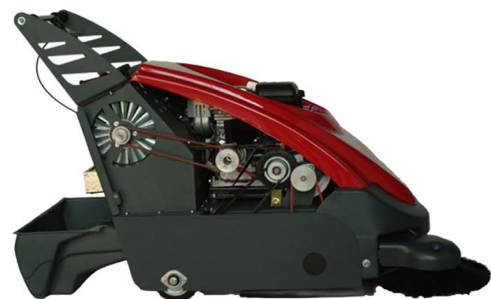

Descrizione	SR500ST	SR501ET	SR700ST	SR701ET
Alimentazione Fuel/power	Benzina Petrol	Elettrica Electric	Benzina Petrol	Elettrica Electric
Larghezza di pulizia con spazzola centrale (mm) Cleaning width with centre brush (mm)	510	510	710	710
Larghezza di pulizia con spazzola centrale+laterale (mm) Cleaning width with centre + side brush (mm)	680	680	880	880
Inserimento meccanico spazzola laterale Side brush mechanical engagement	Serie Standard	Serie Standard	Serie Standard	Serie Standard
Motore kw (HP) Motor (HP)	Honda 3 (4)	Elettrico 12V 400W	Honda 3 (4)	Elettrico 12V 400W
Capacità di pulizia m²/h Cleaning capacity m²/h	2.600	2.600	3.700	3.700
Trazione meccanica Mechanical drive	Serie Standard	Serie Standard	Serie Standard	Serie Standard
Superficie filtrante m² Filtering surface m²	2	2	3	3
Pulizia filtri Filter cleaning	Manuale Manual	Elettrico Electric	Manuale Manual	Elettrico Electric
Capacità contenitore lt Container capacity lt	45	45	60	60
Lunghezza mm Length mm	1260	1260	1260	1260
Larghezza mm Width mm	630	630	830	830
Altezza mm Height mm	850	850	850	850
Peso kg Weight (without battery) kg	77	78	97	89
Autonomia di lavoro h Operating autonomy h	Illimitata Unlimited	1.5 12v140Ah 3.5 12v240Ah 5 12v270Ah	Illimitata Unlimited	1 ¼ 12v140Ah 3 12v240Ah 4.5 12v270Ah

SR500ST /SR501ET